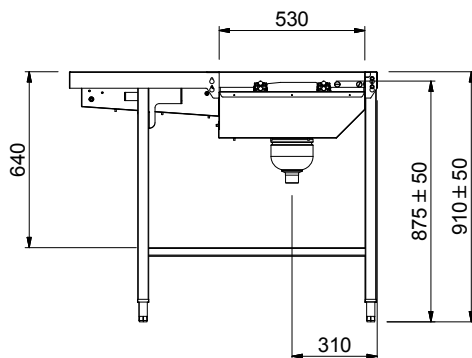

### Caratteristiche e benefici

- Progettato per contenere cestelli da 500x500 mm.
- Collegato a un nastro trasportatore.
- Dotate di fori di fissaggio e di sistema di aggancio per una rapida e semplice installazione.
- Caricatori per 7 e 8 cestelli disponibili su richiesta.
- Ugelli di lavaggio della vasca disponibili come optional aggiuntivi.
- Il sistema a corde favorisce un movimento fluido del cesto e favorisce la pulizia.
- Se la lunghezza del sistema supera i 10 mt. è richiesta una unità centrale.
- Il caricatore senza motore è parte integrante del sistema di trasporto cesti che è composto da caricatori, curve a 90° e 45°, unità diritte e unità di traino.

### Costruzione

- Robuste flange saldate per un fissaggio sicuro delle unità.
- Tutte le superfici lisce con finitura lucida.
- Il fondo inclinato consente uno scarico regolare e rapido.
- I cestelli sono facilmente rimovibili.
- Le guide dei cestelli sono inclinate verso la vasca.
- Il doppio filtro installato su entrambi i lati consente l'accesso da entrambe le direzioni.
- Costruito in acciaio inox AISI 304 con gambe in tubolare da 40x40mm.

Approvazione: \_\_\_\_\_

Fronte

Lato

D = Scarico acqua

Alto

**Informazioni chiave**
**Dimensioni esterne, larghezza:**

865469 (HSAS3LR)	1620 mm
865473 (HSAS3RL)	1620 mm
865472 (HSASPT3LR)	1620 mm
865476 (HSASPT3RL)	1620 mm
865470 (HSAS4LR)	2130 mm
865474 (HSAS4RL)	2130 mm
865471 (HSAS5LR)	2640 mm
865475 (HSAS5RL)	2640 mm
863225 (HSAS6LR)	3150 mm
863226 (HSAS6RL)	3150 mm

**Dimensioni esterne, profondità:**

1110 mm

**Dimensioni esterne, altezza:**

910 mm

**Peso netto:**

865469 (HSAS3LR)	55 kg
865473 (HSAS3RL)	55 kg
865472 (HSASPT3LR)	55 kg
865476 (HSASPT3RL)	55 kg
865470 (HSAS4LR)	65 kg
865474 (HSAS4RL)	65 kg
865471 (HSAS5LR)	75 kg
865475 (HSAS5RL)	75 kg
863225 (HSAS6LR)	85 kg
863226 (HSAS6RL)	85 kg