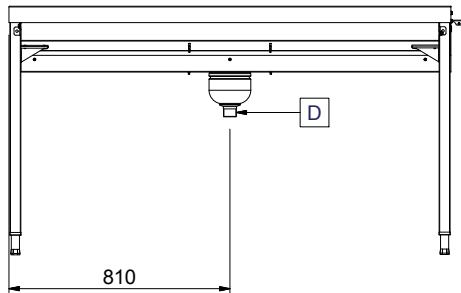

### Caratteristiche e benefici

- Progettato per contenere cestelli da 500x500 mm.
- Collegato a un nastro trasportatore.
- Dotate di fori di fissaggio e di sistema di aggancio per una rapida e semplice installazione.
- Caricatori per 7 e 8 cestelli disponibili su richiesta.
- Ugelli di lavaggio della vasca disponibili come optional aggiuntivi.
- Il sistema a corde favorisce un movimento fluido del cesto e favorisce la pulizia.
- Se la lunghezza del sistema supera i 10 mt. è richiesta una unità centrale.
- Il caricatore senza motore è parte integrante del sistema di trasporto cesti che è composto da caricatori, curve a 90° e 45°, unità diritte e unità di traino.

### Costruzione

- Robuste flange saldate per un fissaggio sicuro delle unità.
- Tutte le superfici lisce con finitura lucida.
- Il fondo inclinato consente uno scarico regolare e rapido.
- I cestelli sono facilmente rimovibili.
- Le guide dei cestelli sono inclinate verso la vasca.
- Il doppio filtro installato su entrambi i lati consente l'accesso da entrambe le direzioni.
- Costruito in acciaio inox AISI 304 con gambe in tubolare da 40x40mm.

Approvazione: \_\_\_\_\_

Fronte

Lato

D = Scarico acqua

Alto

**Informazioni chiave**
**Dimensioni esterne, larghezza:**

865469 (HSAS3LR)	1620 mm
865473 (HSAS3RL)	1620 mm
865472 (HSASPT3LR)	1620 mm
865476 (HSASPT3RL)	1620 mm
865470 (HSAS4LR)	2130 mm
865474 (HSAS4RL)	2130 mm
865471 (HSAS5LR)	2640 mm
865475 (HSAS5RL)	2640 mm
863225 (HSAS6LR)	3150 mm
863226 (HSAS6RL)	3150 mm

**Dimensioni esterne, profondità:**

1110 mm

**Dimensioni esterne, altezza:**

910 mm

**Peso netto:**

865469 (HSAS3LR)	55 kg
865473 (HSAS3RL)	55 kg
865472 (HSASPT3LR)	55 kg
865476 (HSASPT3RL)	55 kg
865470 (HSAS4LR)	65 kg
865474 (HSAS4RL)	65 kg
865471 (HSAS5LR)	75 kg
865475 (HSAS5RL)	75 kg
863225 (HSAS6LR)	85 kg
863226 (HSAS6RL)	85 kg