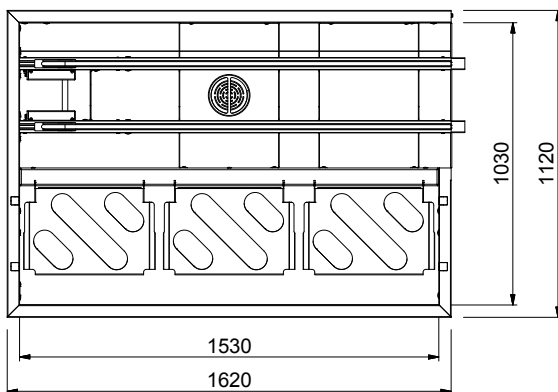

### Costruzione

- Robuste flange saldate per un fissaggio sicuro delle unità.
- Tutte le superfici lisce con finitura lucida.
- Il fondo inclinato consente uno scarico regolare e rapido.
- I cestelli sono facilmente rimovibili.
- Le guide dei cestelli sono inclinate verso la vasca.
- Il doppio filtro installato su entrambi i lati consente l'accesso da entrambe le direzioni.
- Costruito in acciaio inox AISI 304 con gambe in tubolare da 40x40mm.

Approvazione: \_\_\_\_\_

Fronte

Lato

D = Scarico acqua

Alto

**Informazioni chiave**
**Dimensioni esterne, larghezza:**

865469 (HSAS3LR)	1620 mm
865473 (HSAS3RL)	1620 mm
865472 (HSASPT3LR)	1620 mm
865476 (HSASPT3RL)	1620 mm
865470 (HSAS4LR)	2130 mm
865474 (HSAS4RL)	2130 mm
865471 (HSAS5LR)	2640 mm
865475 (HSAS5RL)	2640 mm
863225 (HSAS6LR)	3150 mm
863226 (HSAS6RL)	3150 mm

**Dimensioni esterne, profondità:**

1110 mm

**Dimensioni esterne, altezza:**

910 mm

**Peso netto:**

865469 (HSAS3LR)	55 kg
865473 (HSAS3RL)	55 kg
865472 (HSASPT3LR)	55 kg
865476 (HSASPT3RL)	55 kg
865470 (HSAS4LR)	65 kg
865474 (HSAS4RL)	65 kg
865471 (HSAS5LR)	75 kg
865475 (HSAS5RL)	75 kg
863225 (HSAS6LR)	85 kg
863226 (HSAS6RL)	85 kg

**Regolazione altezza:**

50/50 mm

**Materiale vasca**

865469 (HSAS3LR)	AISI 304 - EN 1.4301
865473 (HSAS3RL)	AISI 304 - EN 1.4301
865472 (HSASPT3LR)	AISI 304 - EN 1.4301
865476 (HSASPT3RL)	AISI 304 - EN 1.4301
865470 (HSAS4LR)	AISI 304 - EN 1.4301
865474 (HSAS4RL)	AISI 304 - EN 1.4301
865471 (HSAS5LR)	AISI 304 - EN 1.4301
865475 (HSAS5RL)	AISI 304 - EN 1.4301
863225 (HSAS6LR)	AISI 304
863226 (HSAS6RL)	AISI 304